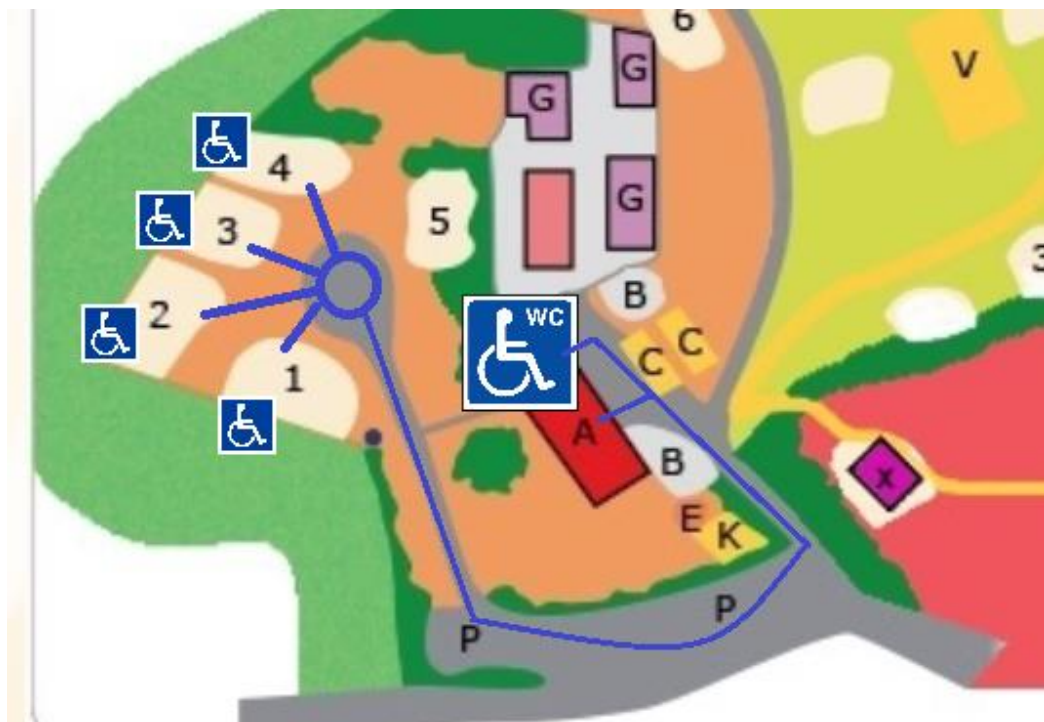

Aimée Porcher
Informatie voor gehandicapten
Informations pour les personnes handicapées

Photo 1: plan avec placements adapté aux personnes handicapées

Photo 2: marqué en bleu le parcours pour personnes handicapées

Aimée Porcher

Informatie voor gehandicapten

Informations pour les personnes handicapées

Doordat ons terrein behoorlijk geaccidenteerd is, is het voor personen met een handicap minder geschikt om bij ons te komen kamperen. Alles is wel toegankelijk maar als u bijvoorbeeld slecht te been bent is het lastig verplaatsen op ons terrein omdat het 17 hectare groot is en heel erg bergachtig. Maatregelen die wij hebben genomen voor gehandicapten:

- Gehandicapten sanitair met WC, (warme)douche en wastafel
- Rijplaten om de bar in te kunnen
- Plaats 1, 2, 3 en 4 zijn geschikt voor gehandicapten
- Route van deze plekken naar bar/kantoor/sanitair is aangegeven op "photo 2"

Parce que notre site est assez vallonné, il est moins adapté aux personnes handicapées de venir camper avec nous. Tout est accessible, mais si vous avez des problèmes de mobilité par exemple, il est difficile de se déplacer sur notre site car il fait 17 hectares et très montagneux.